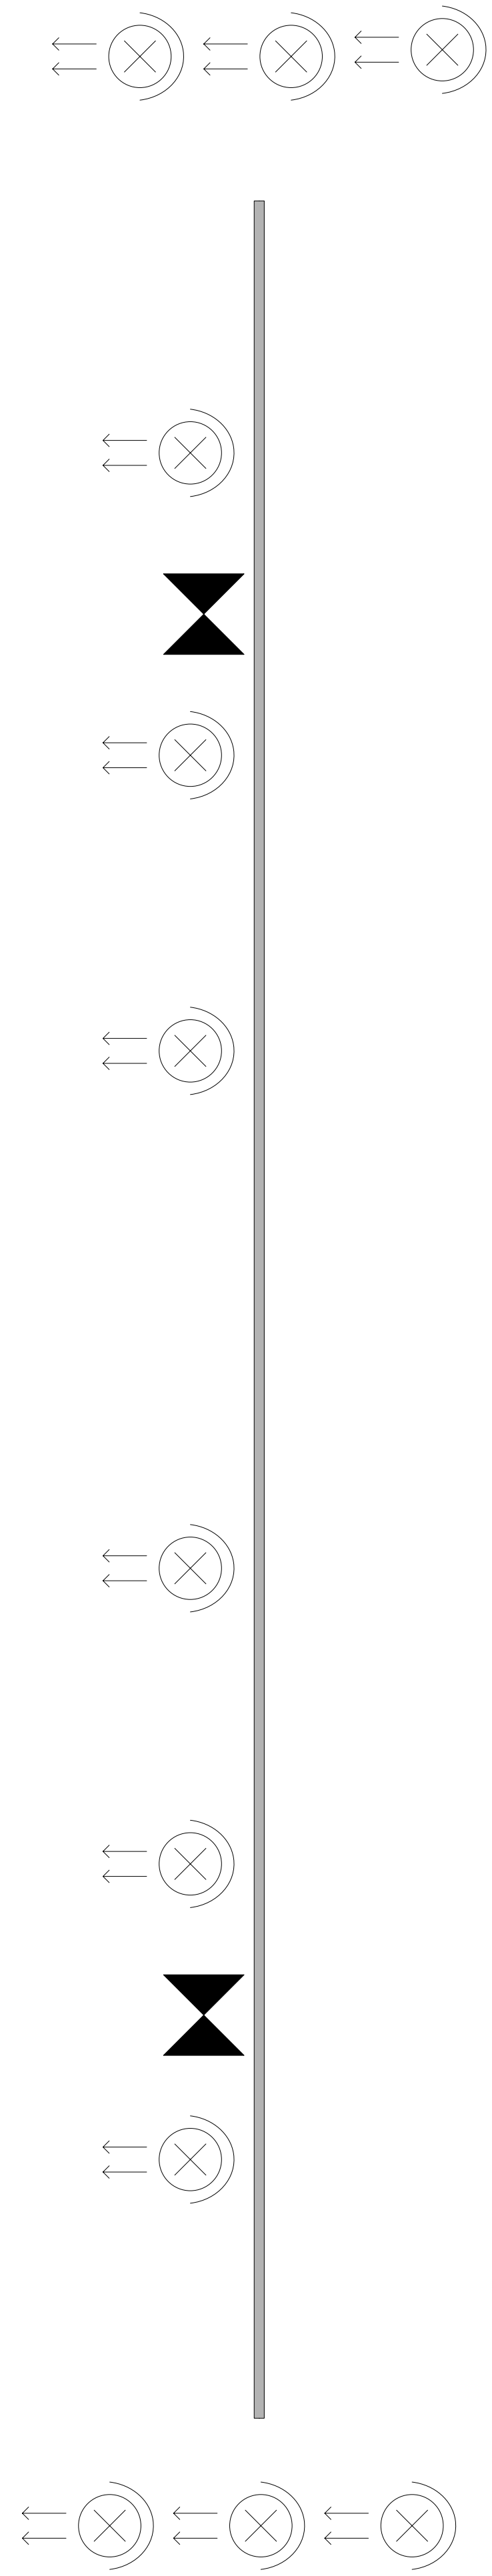

# Dimmeru izvietojanas zona

SKATUVE

ZĀLE

Alsungas Kultūras nama gaismu iekārtu shematiskis izvietojums

Prožektori ar virzītu gaismu

Prožektori ar kļiedētu gaismu

Darba gaismas iekārtas

Pults