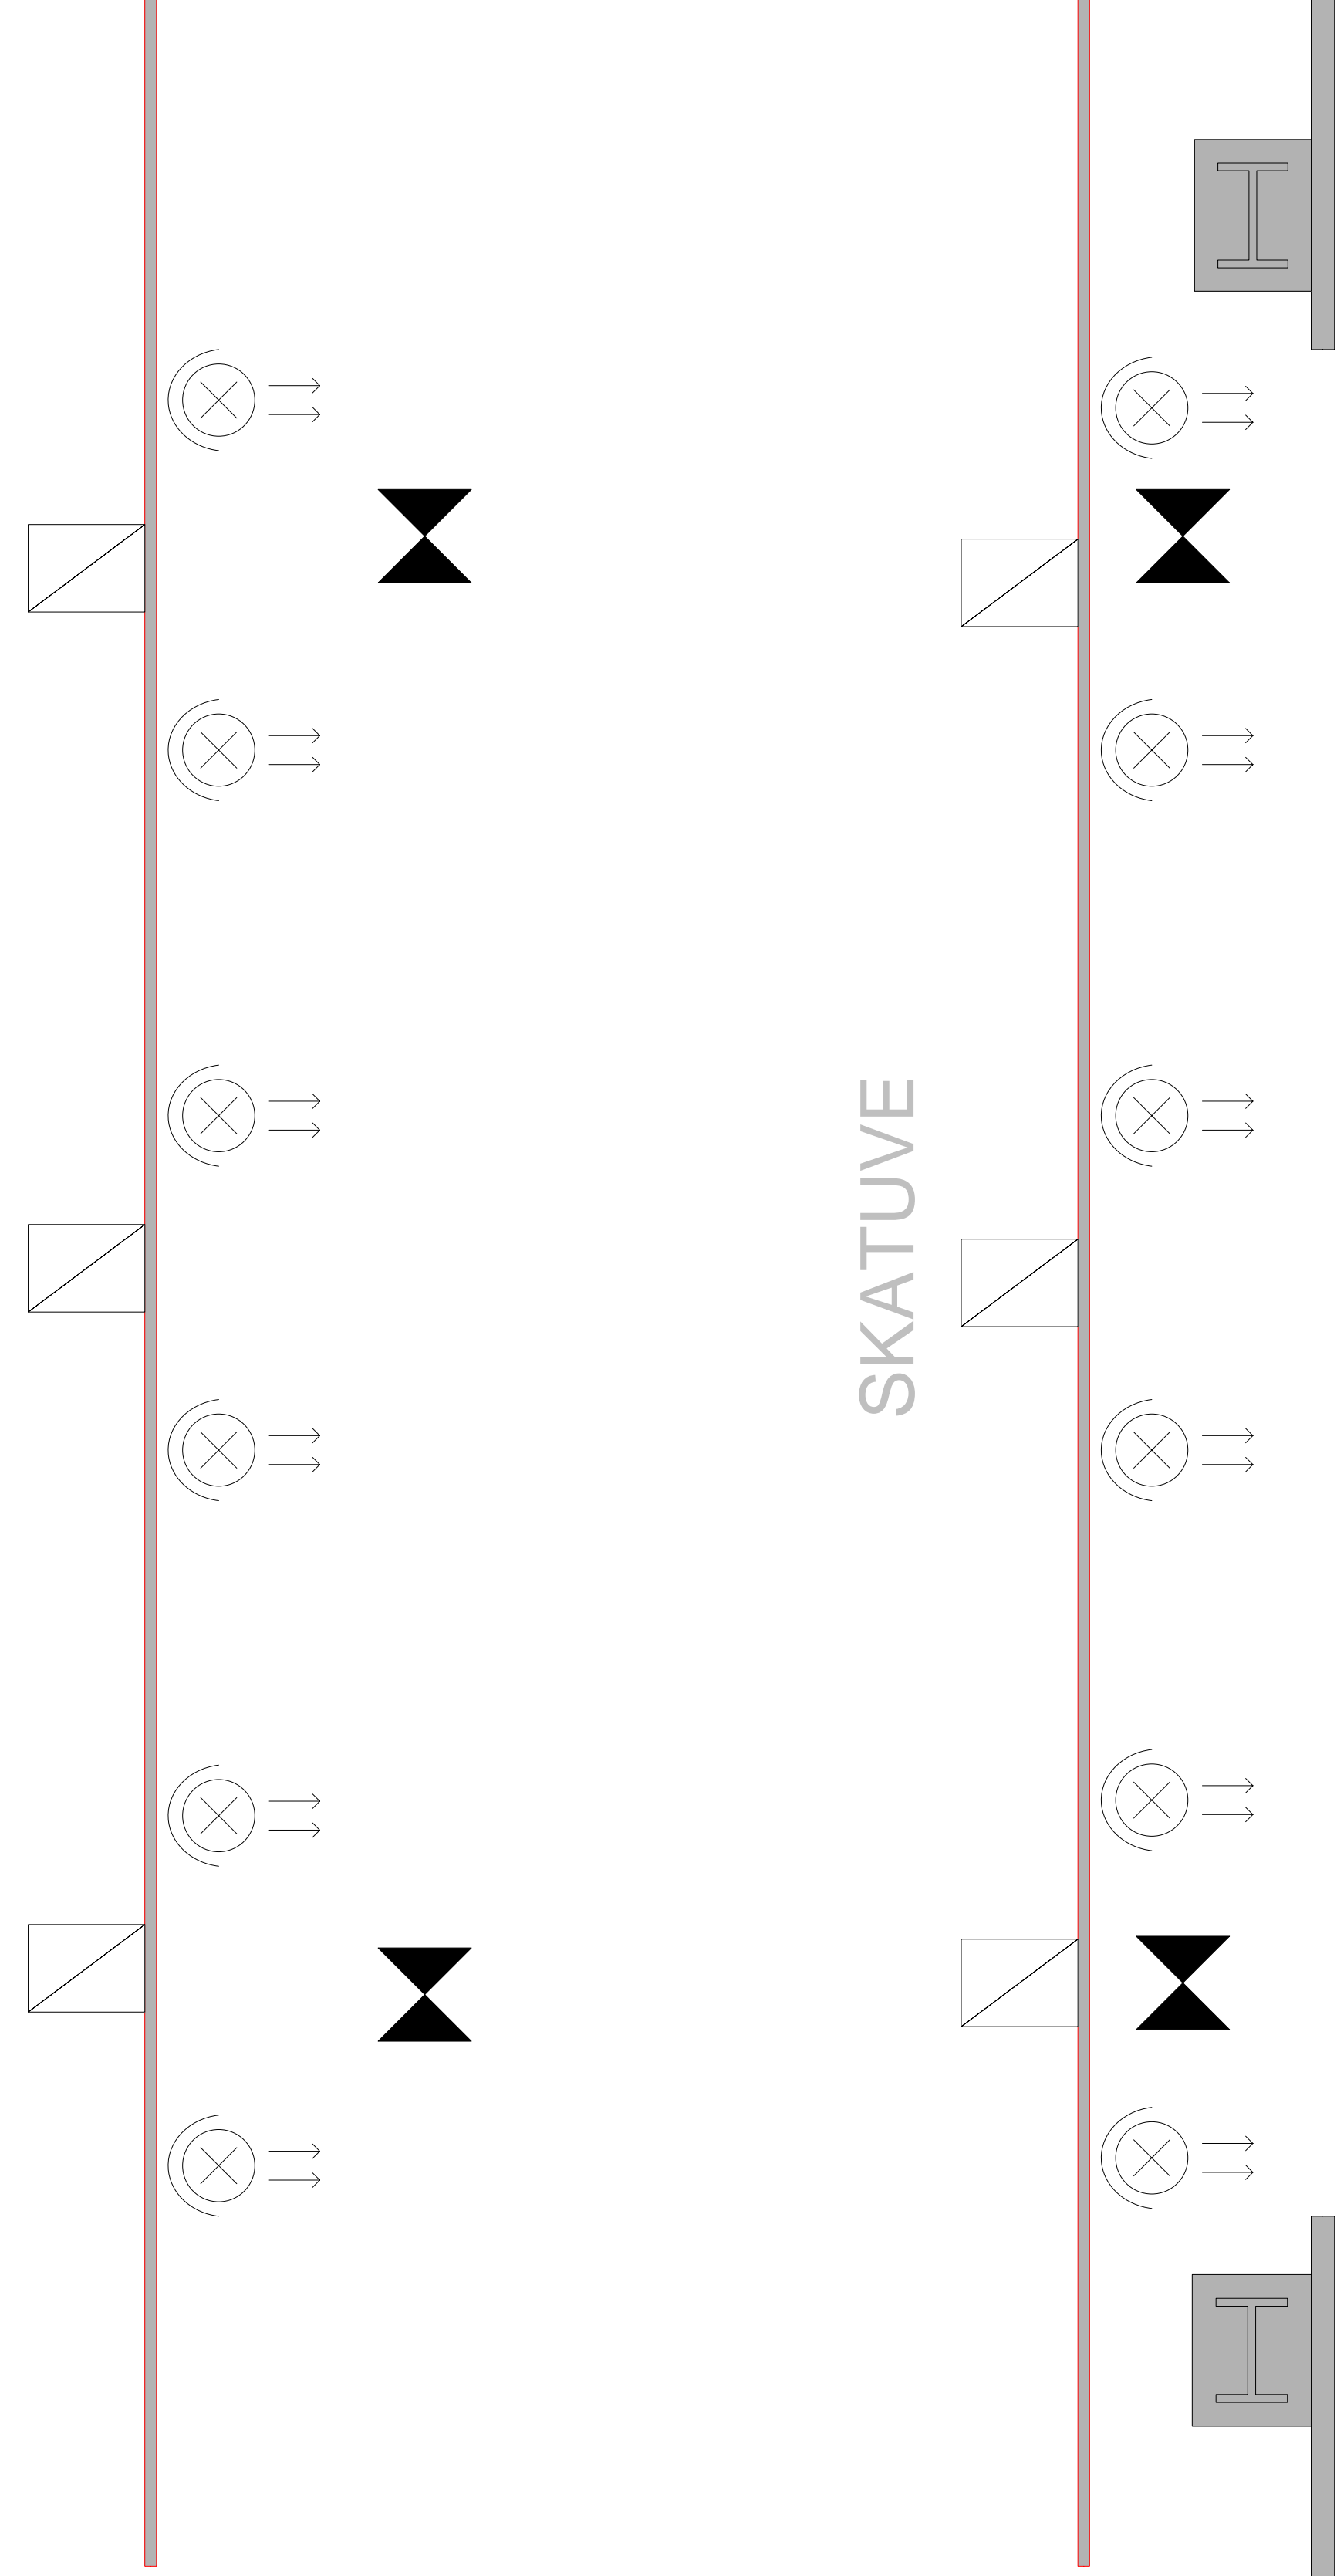

# Dimmeru izvietojanas zona

SKATUVE

ZĀLE

Alsungas Kultūras nama gaismu iekārtu shematiskis izvietojums

Prožektori ar virzītu gaismu

Prožektori ar kļiedētu gaismu

Darba gaismas iekārtas

Pults